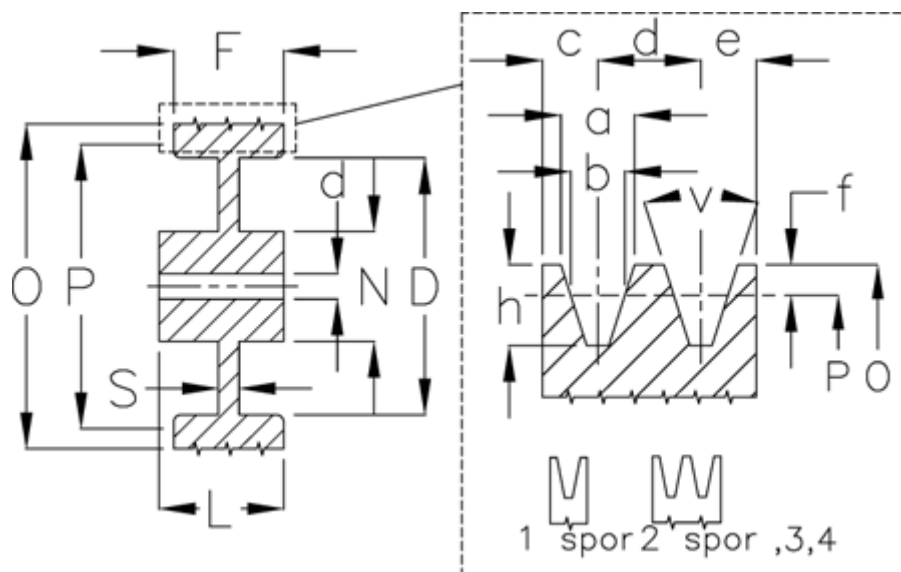

Varenummer: 60410312502  
Beskrivelse: Uboret kileremsskive S 125/2

## Mål

Antal spor = 2  
D = 99  
d = 15  
F = 28.0  
L = 35  
N = 60  
O = 129.0  
P = 125

S = 8  
Type = S